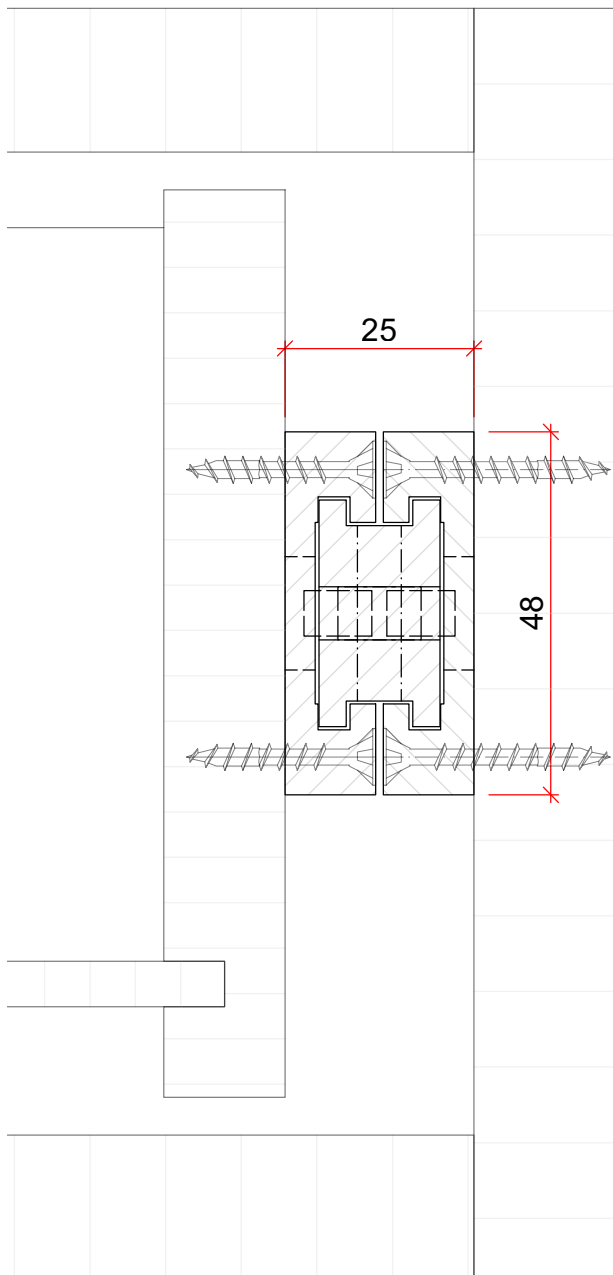

Schublad-Vollauszug MEBA

Produktattribute

- Material : Eschenholz
- Auszug : Vollauszug
- Mit automatischer, leicht auslösbarer Arretierung
- SK-Schraube 3.5 mm

Längen:

- Längen: 71.ES.200 - Länge 200mm
- Längen: 71.ES.250 - Länge 250mm
- Längen: 71.ES.300 - Länge 300mm
- Längen: 71.ES.350 - Länge 350mm
- Längen: 71.ES.400 - Länge 400mm
- Längen: 71.ES.450 - Länge 450mm
- Längen: 71.ES.500 - Länge 500mm
- Längen: 71.ES.550 - Länge 550mm

- Andere Längen: 120mm, 150mm, 600mm ,650mm, 700mm auf Anfrage

W.Amacher Holzwaren

Seeli 13

CH-3858 Hofstetten b. Brienz /BE

Tel./ Fax: +41 (0)33 951 43 14 / Mobil +41 (0)79 431 93 70

Email: info@meba-auszuege.ch Homepage: www.meba-auszuege.ch